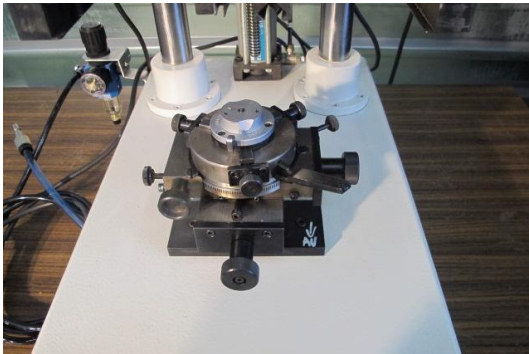

SCHMID Décalqueuse

Kind : Various machines
Manufacturer : SCHMID
Model : Décalqueuse
Stock : P1496

TECHNICAL DETAILS

Same as on photos