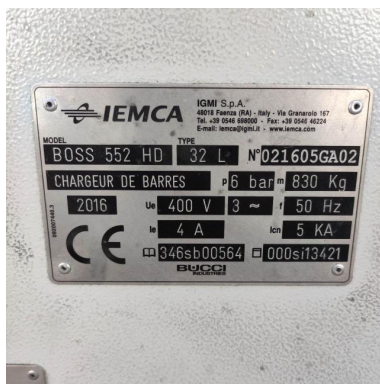

IEMCA BOSS 552 HD- TYPE 32L

Kind : Barloader
Manufacturer : IEMCA
Model : BOSS 552 HD- TYPE 32L
Year : 2016
Serial : 021605GA02
Stock : 10508

TECHNICAL DETAILS

- Ø min. : 5 [mm]
- Ø max. : 51 [mm]
- bar length : 3200 [mm]