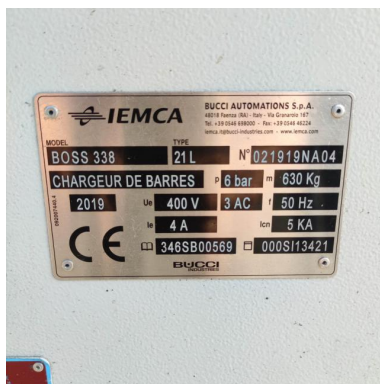

## IEMCA BOSS 338 - TYPE 21L

**Kind : Barloader**  
**Manufacturer : IEMCA**  
**Model : BOSS 338 - TYPE 21L**  
**Year : 2019**  
**Serial : 021919NA04**  
**Stock : 10507**

### TECHNICAL DETAILS

- Ø min. : 3 [mm]
- Ø max. : 38 [mm]
- bar length : 2100 [mm]