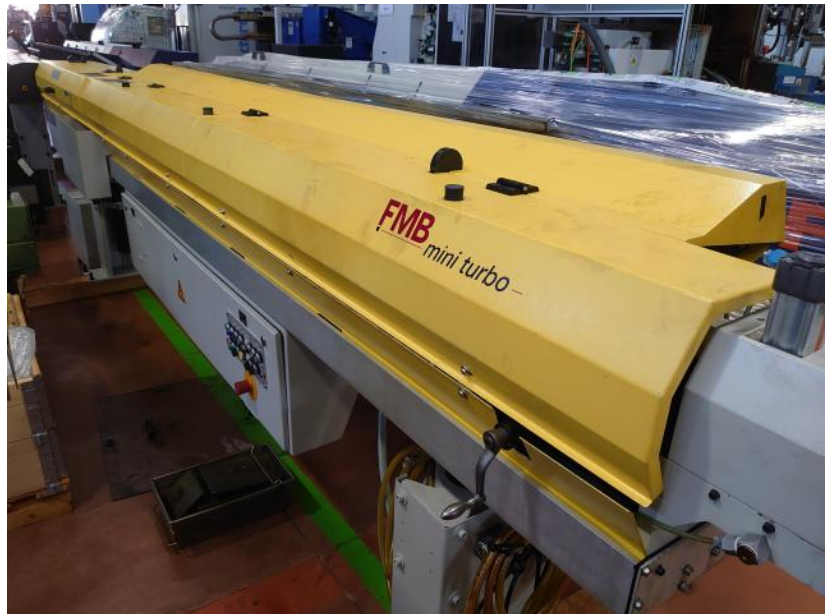

## FMB MINI TURBO / 3200

**Kind : Barloader**  
**Manufacturer : FMB**  
**Model : MINI TURBO / 3200**  
**Year : 2000**  
**Serial : 40-502321**  
**Stock : T14528**

### TECHNICAL DETAILS

- Max. bar length : 3200 [mm]
- Pusher diameter : 12 [mm]